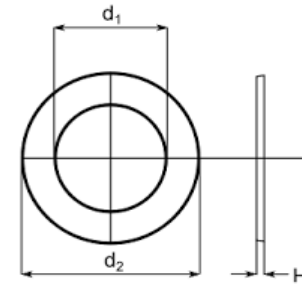

## BS 4320 Form C Washers

BS 4320 Form C Washers									
Diameter	M4	M5	M6	M8	M10	M12	M16	M20	M24
d1	4.3	5.3	6.4	8.4	10.5	13	17	21	25
d2	10	12.5	14	21	25	28	34	39	50
h	0.8	1	1.6	1.6	2	2.5	3	3	4

Materials	Finish	Diameters
Steel	Self Colour	M6 - M20
Steel	Zinc (CR3)	M4 - M24
Stainless Steel	A2 & A4	M4 - M20